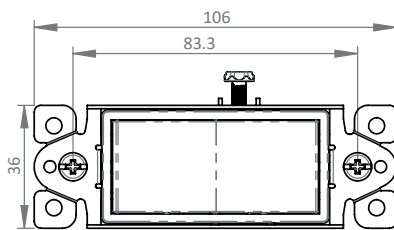

Interruptor Sencillo

Grado standard

15A 120/277V~ 60Hz

6501

Decor

> Diagrama de conexión

> Características generales

- Acción silenciosa del interruptor
- Diseño de soporte que permite fácil alineamiento
- Tipos de conexión de cable por medio automático o con tornillo, la conexión a tierra señalizada por medio de un tornillo color verde
- Diseño compacto para mejor espacio de instalación
- Construcción del cuerpo de alta resistencia mecánica
- Cuerpo angosto que provee gran espacio para los cables
- Tornillos de montaje incluidos

> Características Técnicas

- 15A 120/277V~ 60Hz
- Conexión 1 polo
- Material del cuerpo Termoplástico
- Material del riel Metálico
- Garantía 5 años
- Grado standard
- Cableado por tornillo y automático (sólo cable de cobre)
- Tornillos con ranuras planas y Phillips
- Tornillo de tierra con cabeza hexagonal de fácil acceso
- El cableado por tornillo permite cable hasta #10 mientras que el automático solamente #14 AWG
- Flamabilidad UL 94, V2
- Temperaturas de operación de -40°C (sin impacto) a 75°C máximo continuo