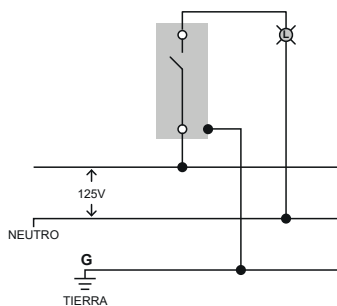

Interruptor Sencillo

Grado standard

15A 120/277V~ 60Hz

6501

Decor

> Diagrama de conexión

> Características generales

- Acción silenciosa del interruptor
- Diseño de soporte que permite fácil alineamiento
- Tipos de conexión de cable por medio automático o con tornillo, la conexión a tierra señalizada por medio de un tornillo color verde
- Diseño compacto para mejor espacio de instalación
- Construcción del cuerpo de alta resistencia mecánica
- Cuerpo angosto que provee gran espacio para los cables
- Tornillos de montaje incluidos

> Características Técnicas

- 15A 120/277V~ 60Hz
- Conexión 1 polo
- Material del cuerpo Termoplástico
- Material del riel Metálico
- Garantía 5 años
- Grado standard
- Cableado por tornillo y automático (sólo cable de cobre)
- Tornillos con ranuras planas y Phillips
- Tornillo de tierra con cabeza hexagonal de fácil acceso
- El cableado por tornillo permite cable hasta #10 mientras que el automático solamente #14 AWG
- Flamabilidad UL 94, V2
- Temperaturas de operación de -40°C (sin impacto) a 75°C máximo continuo

> Pruebas y códigos que cumple

- Registro UL E327858
- Acorde a NEMA: WD-6
- ISO 9001

> Información para solicitar del catálogo

- Blanco 6501 W 
- Marfil 6501 V 
- Negro 6501 BK 
- Light Almond 6501 LA 

6501 W 7441109007324
 6501 V 7441109007317
 6501 BK 7441109018870
 6501 LA 7441109019174