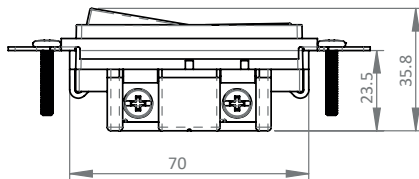

Interruptor Sencillo

Grado standard

15A 120/277V~ 60Hz

6501

Decor

> Diagrama de conexión

> Características generales

- Acción silenciosa del interruptor
- Diseño de soporte que permite fácil alineamiento
- Tipos de conexión de cable por medio automático o con tornillo, la conexión a tierra señalizada por medio de un tornillo color verde
- Diseño compacto para mejor espacio de instalación
- Construcción del cuerpo de alta resistencia mecánica
- Cuerpo angosto que provee gran espacio para los cables
- Tornillos de montaje incluidos

> Características Técnicas

- 15A 120/277V~ 60Hz
- Conexión 1 polo
- Material del cuerpo Termoplástico
- Material del riel Metálico
- Garantía 5 años
- Grado standard
- Cableado por tornillo y automático (sólo cable de cobre)
- Tornillos con ranuras planas y Phillips
- Tornillo de tierra con cabeza hexagonal de fácil acceso
- El cableado por tornillo permite cable hasta #10 mientras que el automático solamente #14 AWG
- Flamabilidad UL 94, V2
- Temperaturas de operación de -40°C (sin impacto) a 75°C máximo continuo