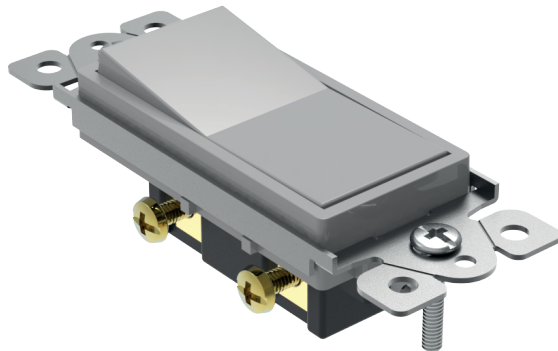

Interruptor Sencillo

Grado standard

15A 120/277V~ 60Hz

6501

Decor

> Diagrama de conexión

> Características generales

- Acción silenciosa del interruptor
- Diseño de soporte que permite fácil alineamiento
- Tipos de conexión de cable por medio automático o con tornillo, la conexión a tierra señalizada por medio de un tornillo color verde
- Diseño compacto para mejor espacio de instalación
- Construcción del cuerpo de alta resistencia mecánica
- Cuerpo angosto que provee gran espacio para los cables
- Tornillos de montaje incluidos

> Características Técnicas

- 15A 120/277V~ 60Hz
- Conexión 1 polo
- Material del cuerpo Termoplástico
- Material del riel Metálico
- Garantía 5 años
- Grado standard
- Cableado por tornillo y automático (sólo cable de cobre)
- Tornillos con ranuras planas y Phillips
- Tornillo de tierra con cabeza hexagonal de fácil acceso
- El cableado por tornillo permite cable hasta #10 mientras que el automático solamente #14 AWG
- Flamabilidad UL 94, V2
- Temperaturas de operación de -40°C (sin impacto) a 75°C máximo continuo

> Pruebas y códigos que cumple

- Registro UL E327858
- Acorde a NEMA: WD-6
- ISO 9001

> Información para solicitar del catálogo

- Blanco 6501 W 
- Marfil 6501 V 
- Negro 6501 BK 
- Light Almond 6501 LA 

6501 W 7441109007324
 6501 V 7441109007317
 6501 BK 7441109018870
 6501 LA 7441109019174